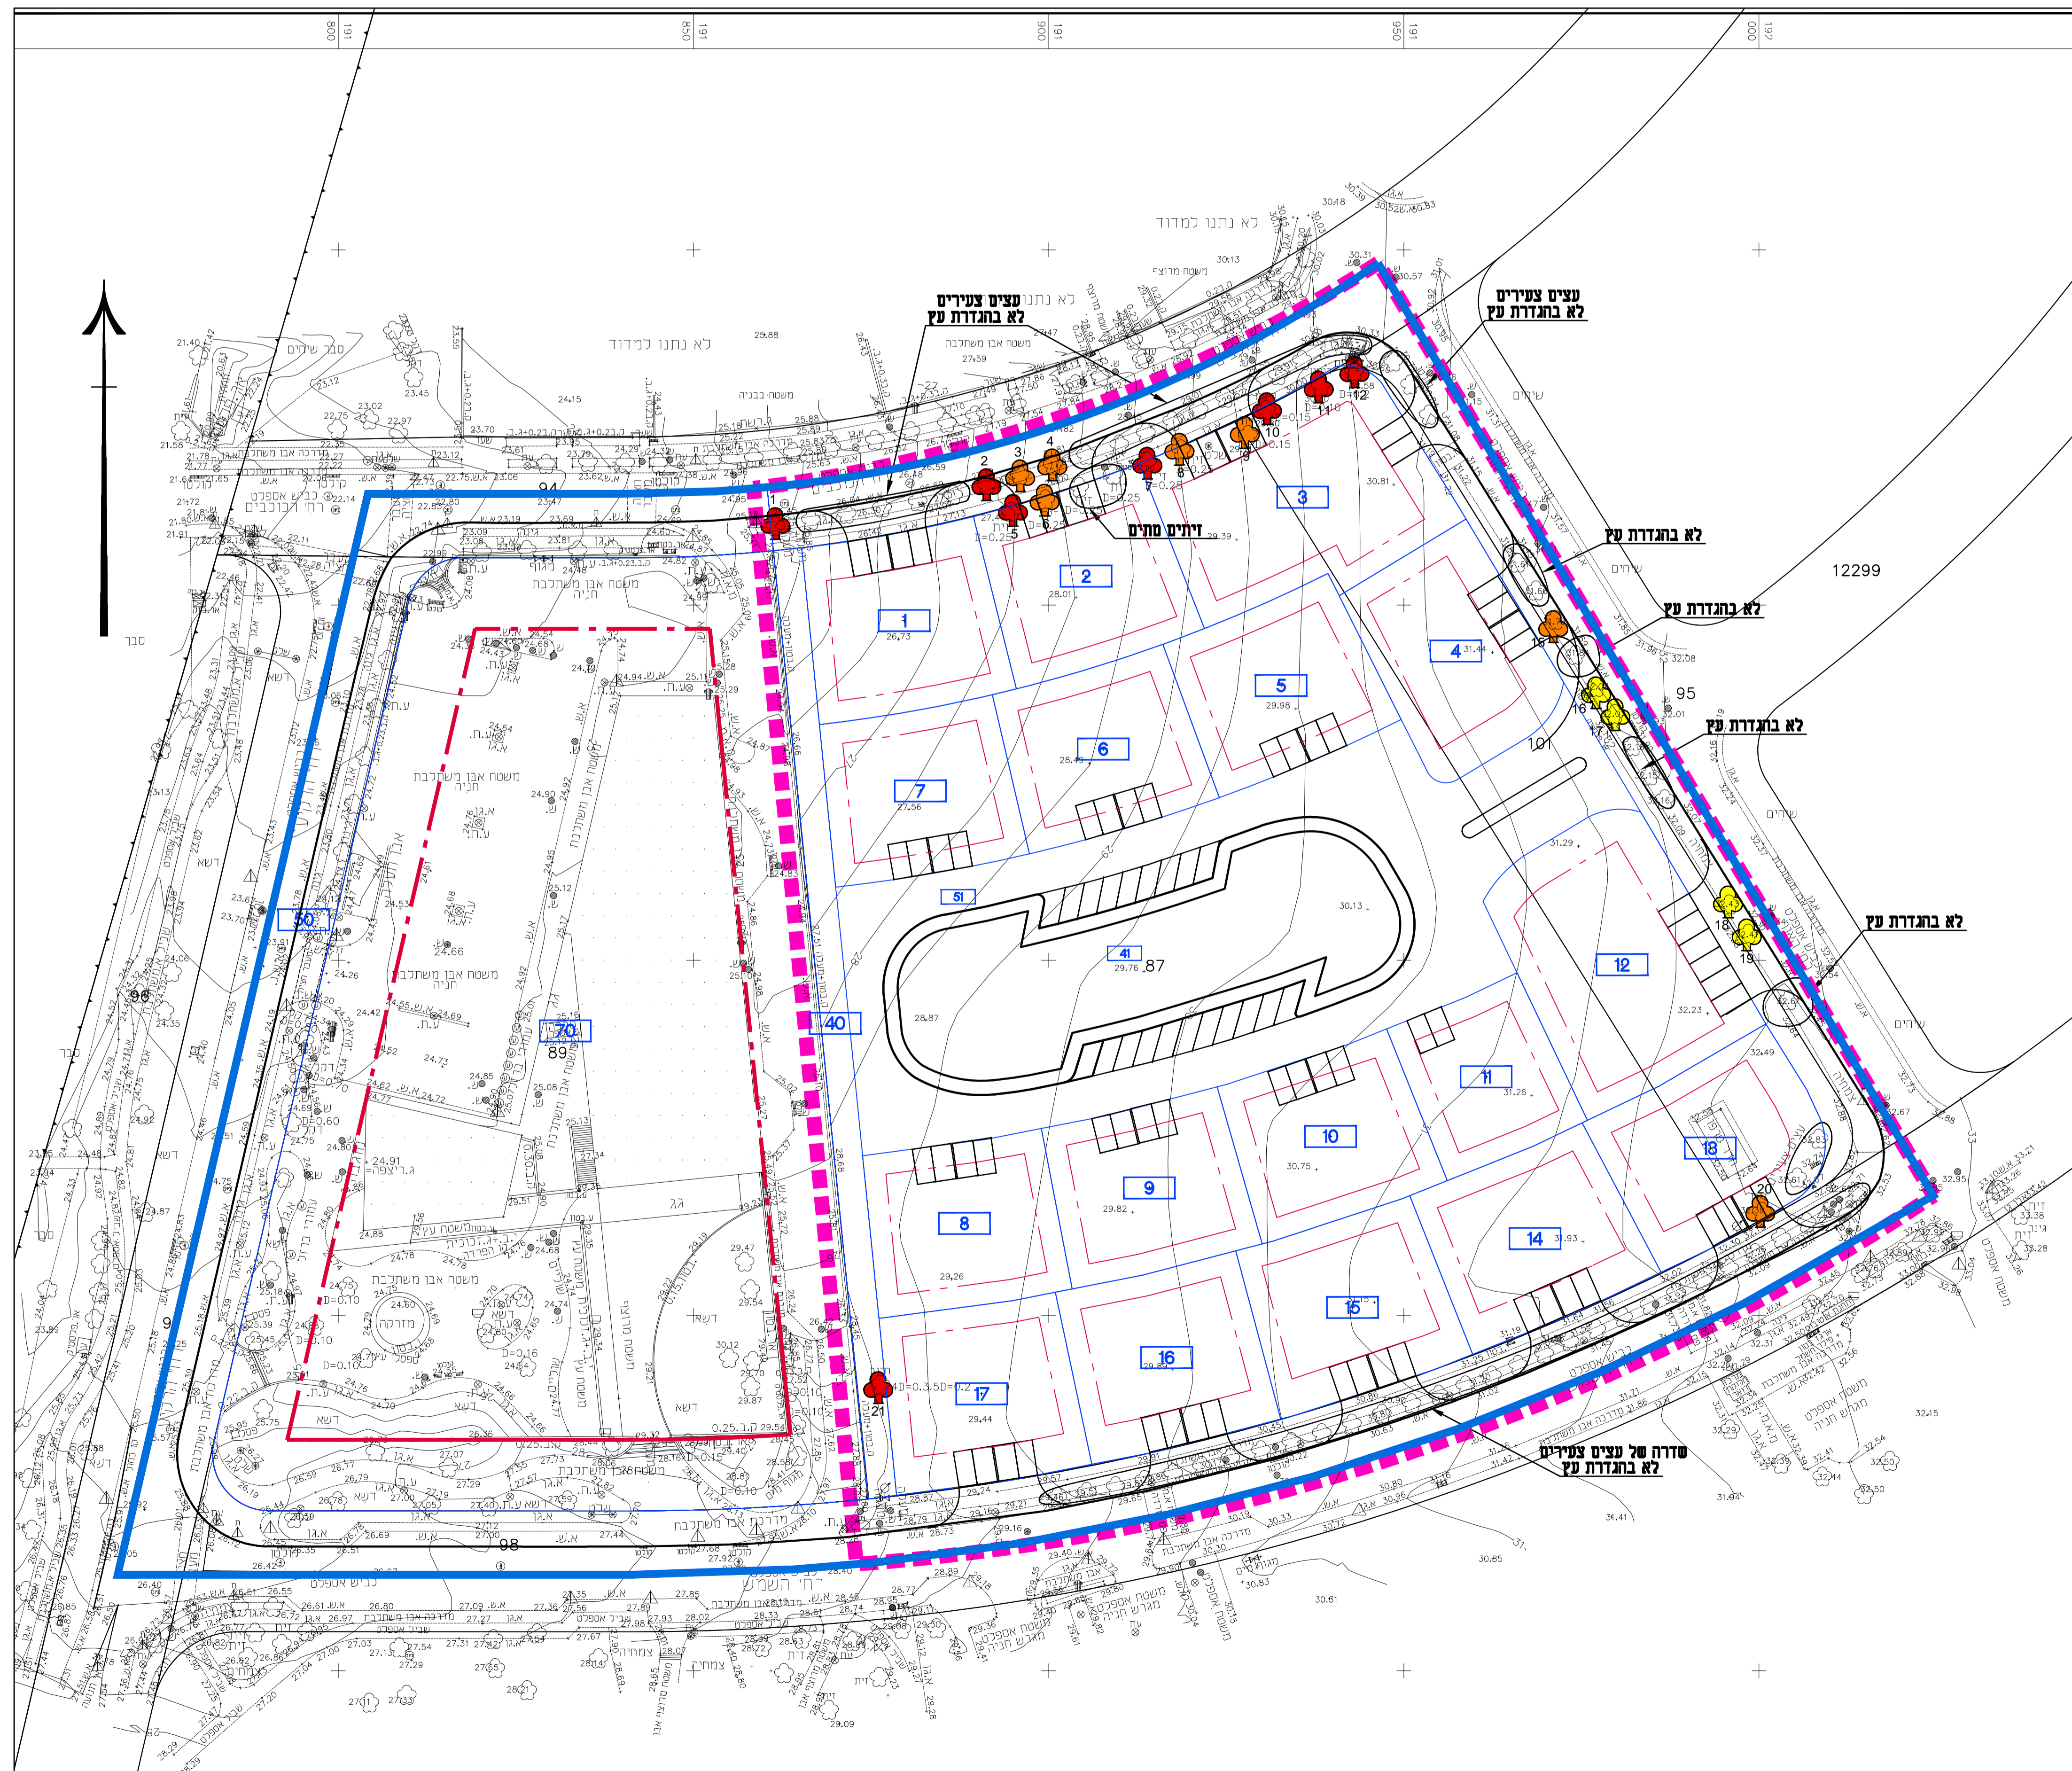

חזית מרחוב השמש

חזית מרחוב הכוכבים

חזית מרחוב האור

חוק התכנון והבניה, התשכ"ה - 1965	
תכנית מתאר מקומית	
מס' 303-0207092	
שם התכנית:	
תוספת שטחי מגורים בשכונה 13	
בקיסריה	
נספח עצים בוגרים גיליון 1 מתוך 1	
מחזור	חזיפה
מרחב תכנון מקומי	חוף כרמל
רשות מקומית	מועצה אזורית חוף כרמל
ישוב	קיסריה
איחוד וחלוקה	ללא איחוד וחלוקה
תוכנית בסמכות	מחוזית
הוראות לתכנון	לא
תלת מימד	19.03.18
תאריך	1500
קנה מידה	

שמות וחתימות:

שם	מס' תע"מ	תפקיד
יוזם התכנית		
מניח התכנית		
בעל חזקת בקשע		
שרך התכנית		
שרך נספח עצים		

- מקרא:
- גבול סקר עצים
 - עץ לשימור
 - עץ להעתקה
 - עץ לכריתה